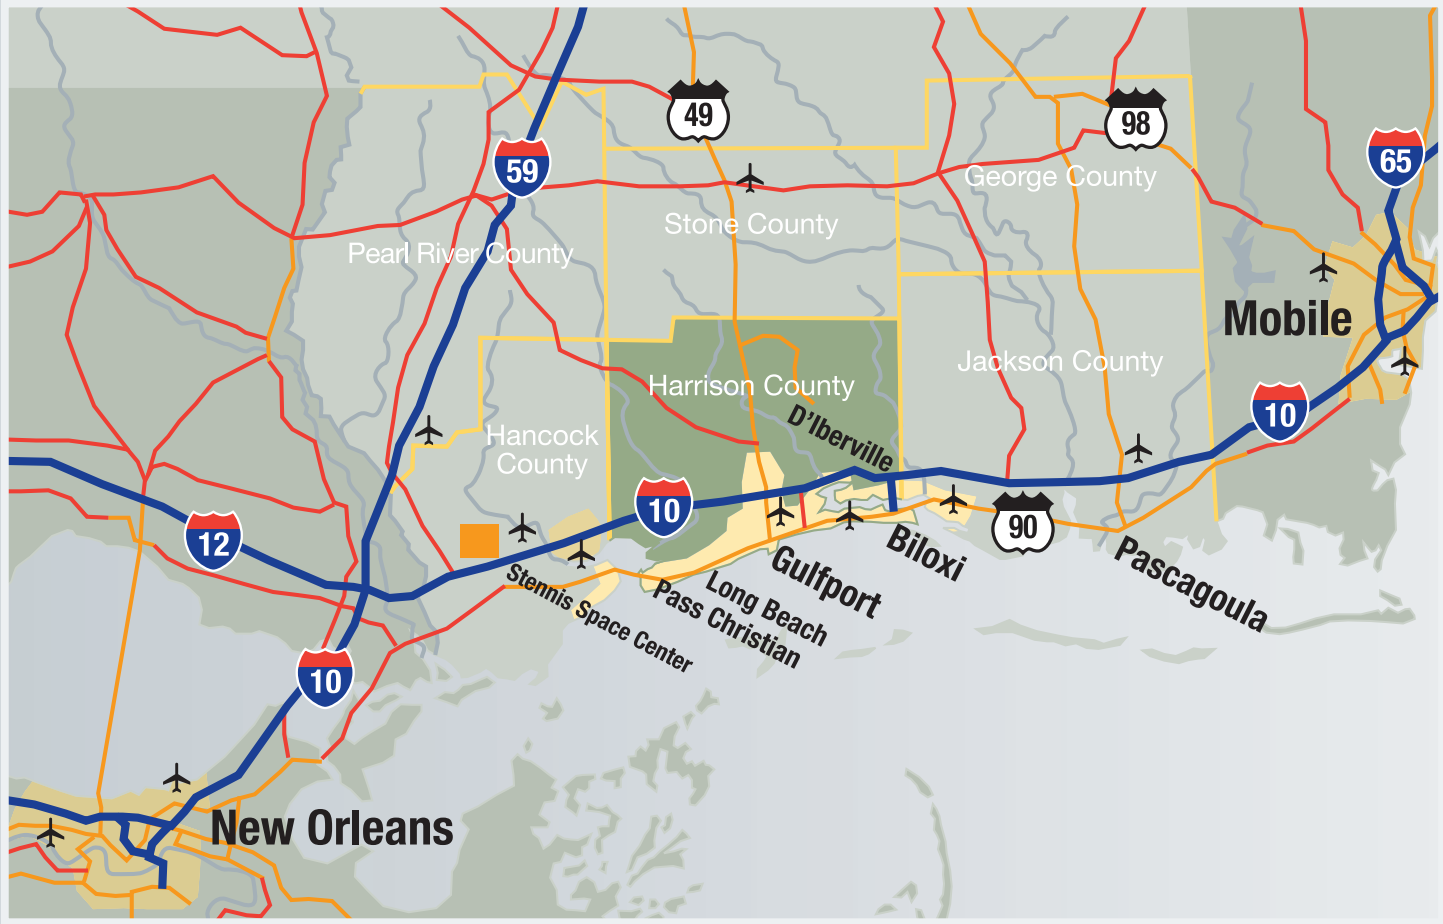

Regional Map

12292 Intraplex Parkway
Gulfport, MS 39503
228-896-5020 • Fax 228-896-6020
mscoast.org